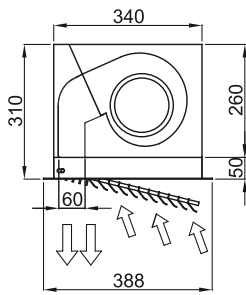

Spesifikasjoner

50Hz

Modell	Ikke varmet	
	(m ³ /h)	(m)
CR M 1000 A	2,5-3,5	
CR M 1500 A	2,5-3,5	
CR M 2000 A	2,5-3,5	
CR M 2500 A	2,5-3,5	
CR ECM 1000 A	2,5-3,8	
CR ECM 1500 A	2,5-3,8	
CR ECM 2000 A	2,5-3,8	
CR ECM 2500 A	2,5-3,8	
CR G 1000 A	3-4	
CR G 1500 A	3-4	
CR G 2000 A	3-4	
CR G 2500 A	3-4	
CR ECG 1000 A	3-4,2	
CR ECG 1500 A	3-4,2	
CR ECG 2000 A	3-4,2	
CR ECG 2500 A	3-4,2	

Dimensjoner

L	L1	A	B
1000	1048	920	-
1500	1548	1420	710
2000	2048	1920	960
2500	2548	2420	1210