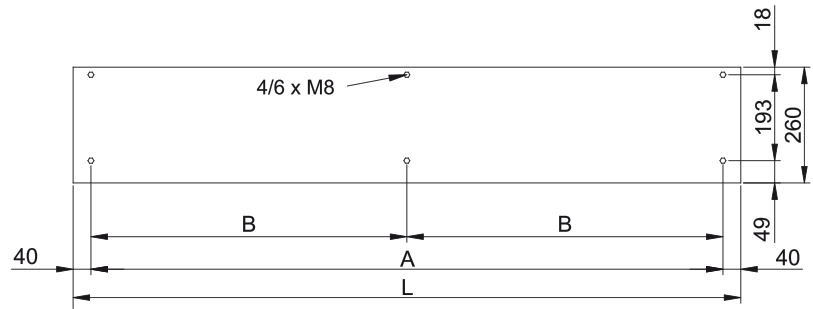

Spesifikasjoner

50Hz

Modell	Ikke varmet	
	(m ³ /h)	(m)
KM 1000 A IP55	2,5-3,5	
KM 1500 A IP55	2,5-3,5	
KM 2000 A IP55	2,5-3,5	
KM 2500 A IP55	2,5-3,5	
KM 3000 A IP55	2,5-3,5	
KG 1000 A IP55	3-4	
KG 1500 A IP55	3-4	
KG 2000 A IP55	3-4	
KG 2500 A IP55	3-4	
KG 3000 A IP55	3-4	

Dimensjoner

L	A	B
1000	920	-
1500	1420	710
2000	1920	960
2500	2420	1210
3000	2920	1460