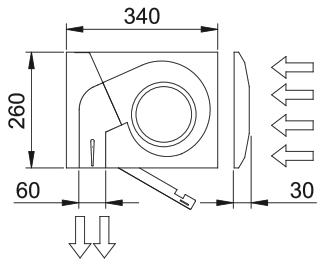

Spesifikasjoner

50Hz

Modell	Ikke varmet	
	(m ³ /h)	(m)
KM 1000 A IP55	2,5-3,5	
KM 1500 A IP55	2,5-3,5	
KM 2000 A IP55	2,5-3,5	
KM 2500 A IP55	2,5-3,5	
KM 3000 A IP55	2,5-3,5	
KG 1000 A IP55	3-4	
KG 1500 A IP55	3-4	
KG 2000 A IP55	3-4	
KG 2500 A IP55	3-4	
KG 3000 A IP55	3-4	

Dimensjoner

L	A	B
1000	920	-
1500	1420	710
2000	1920	960
2500	2420	1210
3000	2920	1460