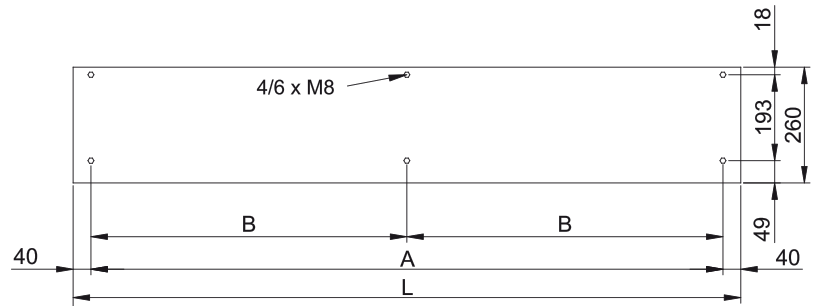

Spesifikasjoner

50Hz

Modell	Ikke varmet	
	Nominell luftstrøm (m ³ /h)	Anbefalt installasjonshøyde (m)
KM 1000 A IP55	1700	2,5-3,5
KM 1500 A IP55	2550	2,5-3,5
KM 2000 A IP55	3400	2,5-3,5
KM 2500 A IP55	4250	2,5-3,5
KM 3000 A IP55	5100	2,5-3,5
KG 1000 A IP55	2400	3-4
KG 1500 A IP55	3200	3-4
KG 2000 A IP55	4800	3-4
KG 2500 A IP55	5600	3-4
KG 3000 A IP55	6400	3-4

Dimensjoner

L	A	B
1000	920	-
1500	1420	710
2000	1920	960
2500	2420	1210
3000	2920	1460