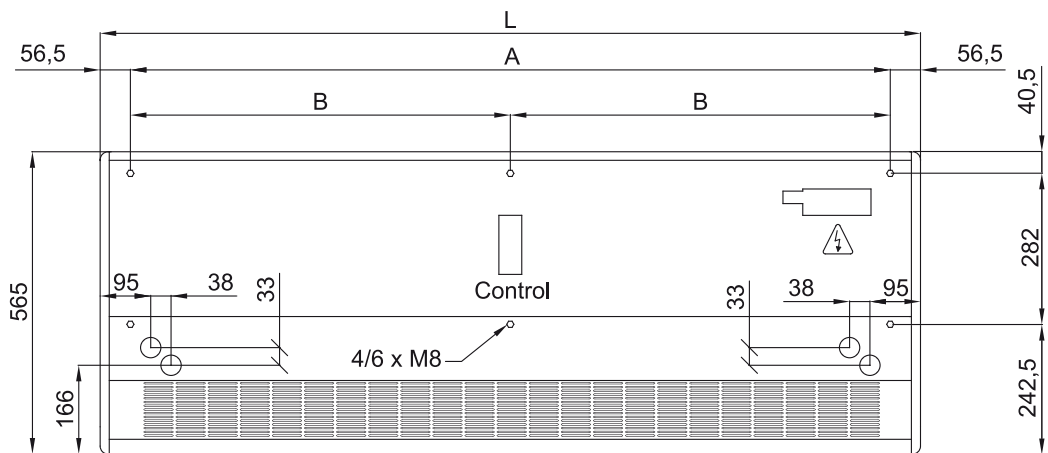

Varmepumpe - VRF

Modell	(m ³ /h)	(m)
SMART ECM 1000 VRF8-HI	2,5-3,8	
SMART ECM 1500 VRF12-HI	2,5-3,8	
SMART ECM 2000 VRF16-HI	2,5-3,8	
SMART ECM 2000 VRF19-HI	2,5-3,8	
SMART ECM 2500 VRF21-HI	2,5-3,8	

Varmepumpe - VRF		
Modell	(m ³ /h)	(m)
SMART ECM 2500 VRF24-HI	2,5-3,8	
SMART ECM 3000 VRF26-HI	2,5-3,8	
SMART ECG 1000 VRF10-HI	3-4,2	
SMART ECG 1500 VRF13-HI	3-4,2	
SMART ECG 1500 VRF15-HI	3-4,2	
SMART ECG 2000 VRF20-HI	3-4,2	
SMART ECG 2000 VRF24-HI	3-4,2	
SMART ECG 2500 VRF25-HI	3-4,2	
SMART ECG 2500 VRF29-HI	3-4,2	
SMART ECG 3000 VRF29-HI	3-4,2	

Dimensjoner

	L	A	B
Smart 1000	1034	920	-
Smart 1500	1534	1420	710
Smart 2000	2034	1920	960
Smart 2500	2534	2420	1210
Smart 3000	3034	2920	1460