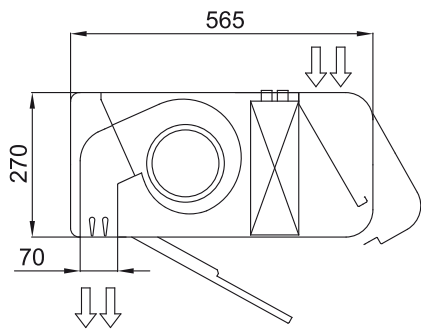

Varmepumpe - VRF

Modell	(m ³ /h)	(m)
SMART ECM 1000 VRF8-HI	2,5-3,8	
SMART ECM 1500 VRF12-HI	2,5-3,8	
SMART ECM 2000 VRF16-HI	2,5-3,8	
SMART ECM 2000 VRF19-HI	2,5-3,8	
SMART ECM 2500 VRF21-HI	2,5-3,8	

Varmepumpe - VRF		
Modell	(m ³ /h)	(m)
SMART ECM 2500 VRF24-HI	2,5-3,8	
SMART ECM 3000 VRF26-HI	2,5-3,8	
SMART ECG 1000 VRF10-HI	3-4,2	
SMART ECG 1500 VRF13-HI	3-4,2	
SMART ECG 1500 VRF15-HI	3-4,2	
SMART ECG 2000 VRF20-HI	3-4,2	
SMART ECG 2000 VRF24-HI	3-4,2	
SMART ECG 2500 VRF25-HI	3-4,2	
SMART ECG 2500 VRF29-HI	3-4,2	
SMART ECG 3000 VRF29-HI	3-4,2	

Dimensjoner

	L	A	B
Smart 1000	1034	920	-
Smart 1500	1534	1420	710
Smart 2000	2034	1920	960
Smart 2500	2534	2420	1210
Smart 3000	3034	2920	1460