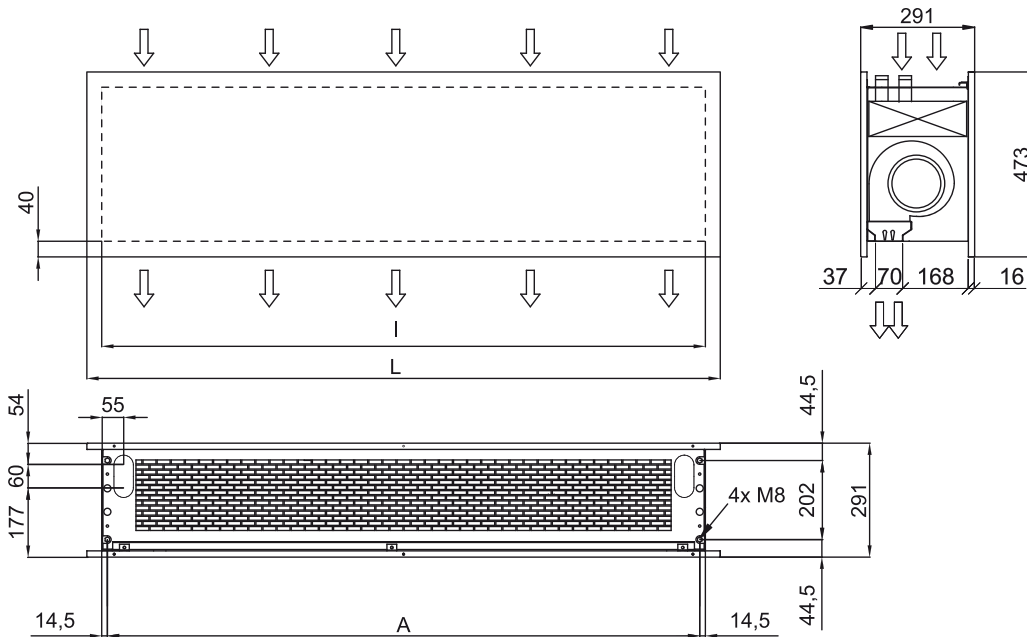

Varmepumpe - VRV			
Modell	Nominell luftstrøm (m ³ /h)	Anbefalt installasjonshøyde (m)	
ZEN ECG 1000 VRV10-DA	2190	3-4,2	
ZEN ECG 1500 VRV13-DA	2920	3-4,2	
ZEN ECG 1500 VRV15-DA	2920	3-4,2	
ZEN ECG 2000 VRV20-DA	4380	3-4,2	
ZEN ECG 2000 VRV24-DA	4380	3-4,2	
ZEN ECG 2500 VRV25-DA	5110	3-4,2	
ZEN ECG 2500 VRV29-DA	5110	3-4,2	

Varmepumpe - VRV			
Modell	Nominell luftstrøm (m ³ /h)	Anbefalt installasjonshøyde (m)	
ZEN ECG 1000 VRV10-DA	2190	3-4,2	5/8" - 3/8"
ZEN ECG 1500 VRV13-DA	2920	3-4,2	5/8" - 3/8"
ZEN ECG 1500 VRV15-DA	2920	3-4,2	5/8" - 3/8"
ZEN ECG 2000 VRV20-DA	4380	3-4,2	3/4" - 3/8"
ZEN ECG 2000 VRV24-DA	4380	3-4,2	3/4" - 3/8"
ZEN ECG 2500 VRV25-DA	5110	3-4,2	3/4" - 3/8"
ZEN ECG 2500 VRV29-DA	5110	3-4,2	7/8" - 3/8"

Dimensjoner

	L	I	A
Zen 1000	1220	1140	1115
Zen 1500	1620	1544	1515
Zen 2000	2120	2044	2015
Zen 2500	2620	2544	2515