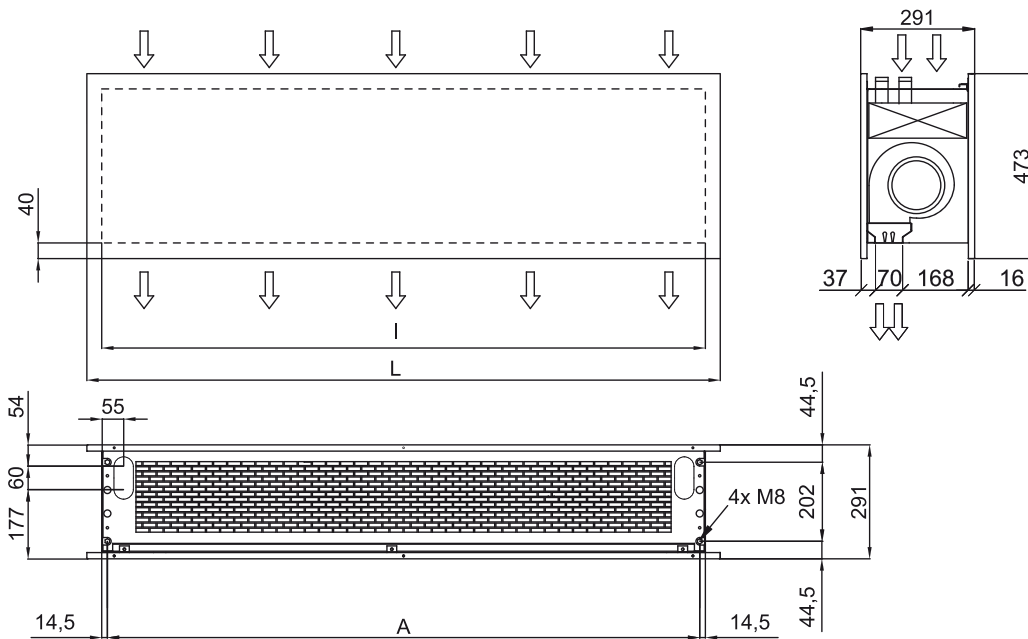

## Varmepumpe - VRF

Modell	(m <sup>3</sup> /h)	(m)
ZEN ECG 1000 VRF10-LG	5/8" - 3/8"	
ZEN ECG 1500 VRF15-LG	5/8" - 3/8"	
ZEN ECG 2000 VRF24-LG	1" - 3/8"	
ZEN ECG 2000 VRF20-LG	1	
ZEN ECG 2500 VRF25-LG	7/8" - 1/2"	
ZEN ECG 2500 VRF29-LG	7/8" - 1/2"	
ZEN ECG 3000 VRF25-LG	-	
ZEN ECG 3000 VRF29-LG	-	

Dimensjoner

	L	I	A
Zen 1000	1220	1140	1115
Zen 1500	1620	1544	1515
Zen 2000	2120	2044	2015
Zen 2500	2620	2544	2515