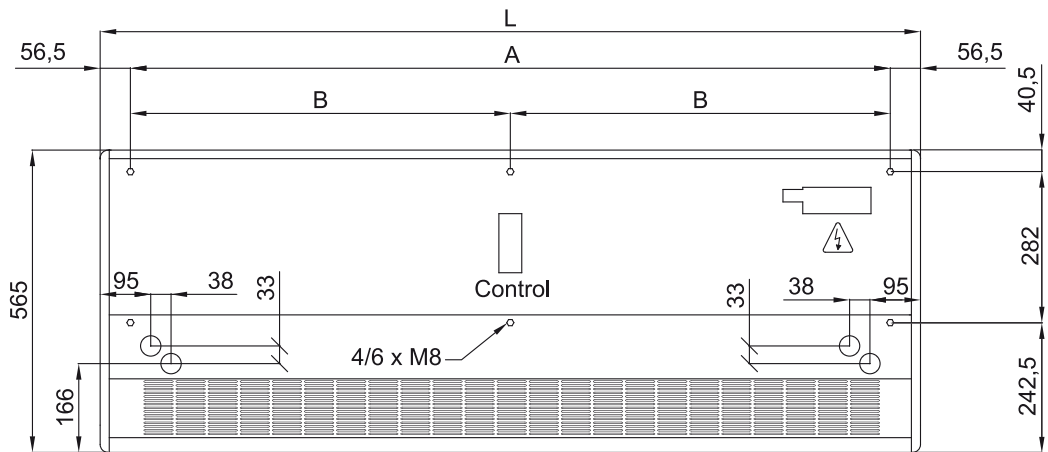

Spesifikasjoner

50Hz

Modell	Varmepumpe - VRF	
	(m ³ /h)	(m)
SMART ECM 1500 VRF12-MD	2,5-3,8	
SMART ECM 2000 VRF16-MD	2,5-3,8	
SMART ECM 2500 VRF21-MD	2,5-3,8	
SMART ECM 3000 VRF26-MD	2,5-3,8	
SMART ECG 1000 VRF10-MD	3-4,2	
SMART ECG 1500 VRF13-MD	3-4,2	
SMART ECG 1500 VRF15-MD	3-4,2	
SMART ECG 2000 VRF24-MD	3-4,2	
SMART ECG 2500 VRF25-MD	3-4,2	
SMART ECG 2500 VRF29-MD	3-4,2	
SMART ECG 3000 VRF29-MD	3-4,2	
SMART ECG 3000 VRF34-MD	3-4,2	

Dimensjoner

	L	A	B
Smart 1000	1034	920	-
Smart 1500	1534	1420	710
Smart 2000	2034	1920	960
Smart 2500	2534	2420	1210
Smart 3000	3034	2920	1460