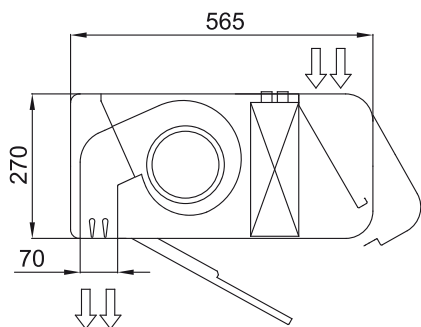

Spesifikasjoner

50Hz

Modell	Varmepumpe - VRF	
	(m ³ /h)	(m)
SMART ECM 1500 VRF12-MD	2,5-3,8	
SMART ECM 2000 VRF16-MD	2,5-3,8	
SMART ECM 2500 VRF21-MD	2,5-3,8	
SMART ECM 3000 VRF26-MD	2,5-3,8	
SMART ECG 1000 VRF10-MD	3-4,2	
SMART ECG 1500 VRF13-MD	3-4,2	
SMART ECG 1500 VRF15-MD	3-4,2	
SMART ECG 2000 VRF24-MD	3-4,2	
SMART ECG 2500 VRF25-MD	3-4,2	
SMART ECG 2500 VRF29-MD	3-4,2	
SMART ECG 3000 VRF29-MD	3-4,2	
SMART ECG 3000 VRF34-MD	3-4,2	

Dimensjoner

	L	A	B
Smart 1000	1034	920	-
Smart 1500	1534	1420	710
Smart 2000	2034	1920	960
Smart 2500	2534	2420	1210
Smart 3000	3034	2920	1460