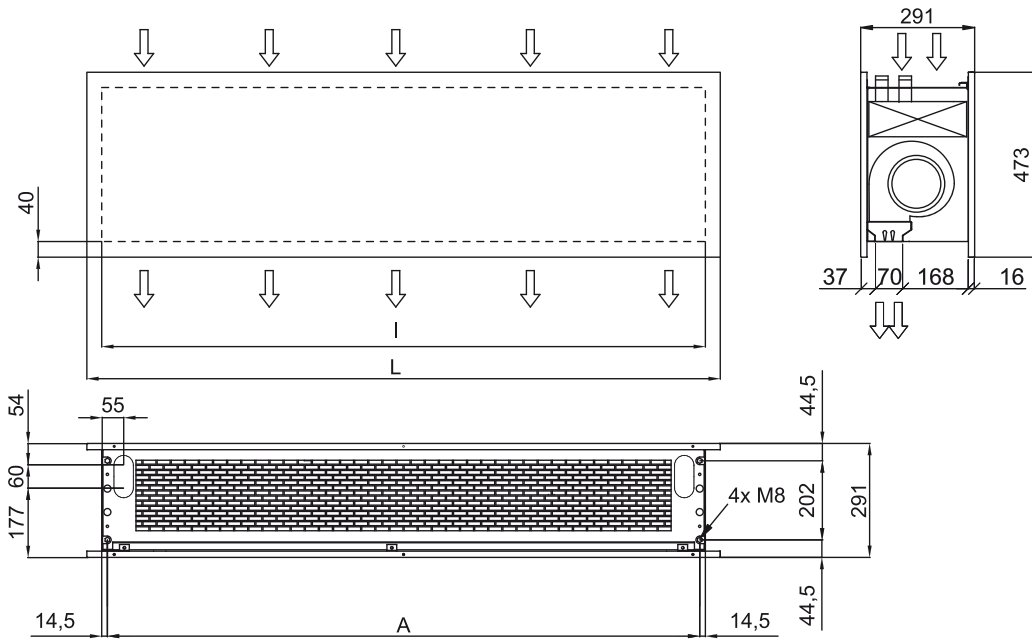

## Spesifikasjoner

50Hz

Varmepumpe - VRF		
Modell	Nominell luftstrøm (m <sup>3</sup> /h)	Anbefalt installasjonshøyde (m)
ZEN ECG 1000 VRF10-MD	2190	3-4,2
ZEN ECG 1500 VRF13-MD	2820	3-4,2
ZEN ECG 1500 VRF15-MD	2820	3-4,2
ZEN ECG 2000 VRF24-MD	4380	3-4,2
ZEN ECG 2500 VRF25-MD	5110	3-4,2
ZEN ECG 2500 VRF29-MD	5110	3-4,2

Dimensjoner

	L	I	A
Zen 1000	1220	1140	1115
Zen 1500	1620	1544	1515
Zen 2000	2120	2044	2015
Zen 2500	2620	2544	2515