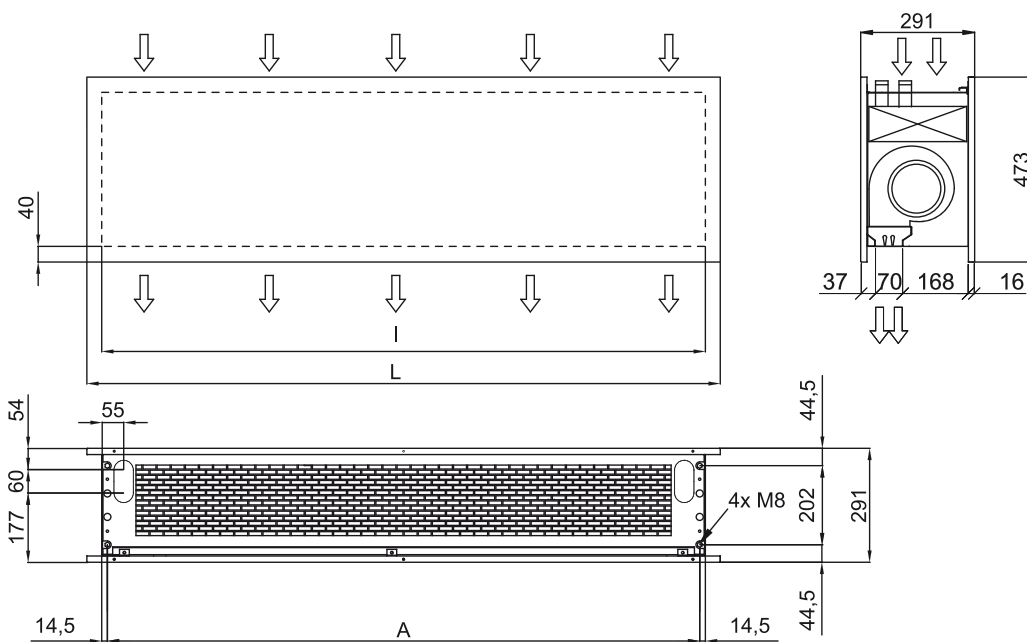

## Varmepumpe - VRF

Modell	(m <sup>3</sup> /h)	(m)
ZEN ECG 1000 VRF10-ME	5/8" - 3/8"	
ZEN ECG 1500 VRF13-ME	5/8" - 3/8"	
ZEN ECG 1500 VRF15-ME	5/8" - 3/8"	
ZEN ECG 2000 VRF20-ME	1" - 3/8"	
ZEN ECG 2000 VRF24-ME	1" - 1/2"	
ZEN ECG 2500 VRF29-ME	1" - 1/2"	
ZEN ECG 2500 VRF25-ME	1" - 1/2"	

## Dimensjoner

	L	I	A
Zen 1000	1220	1140	1115
Zen 1500	1620	1544	1515
Zen 2000	2120	2044	2015
Zen 2500	2620	2544	2515