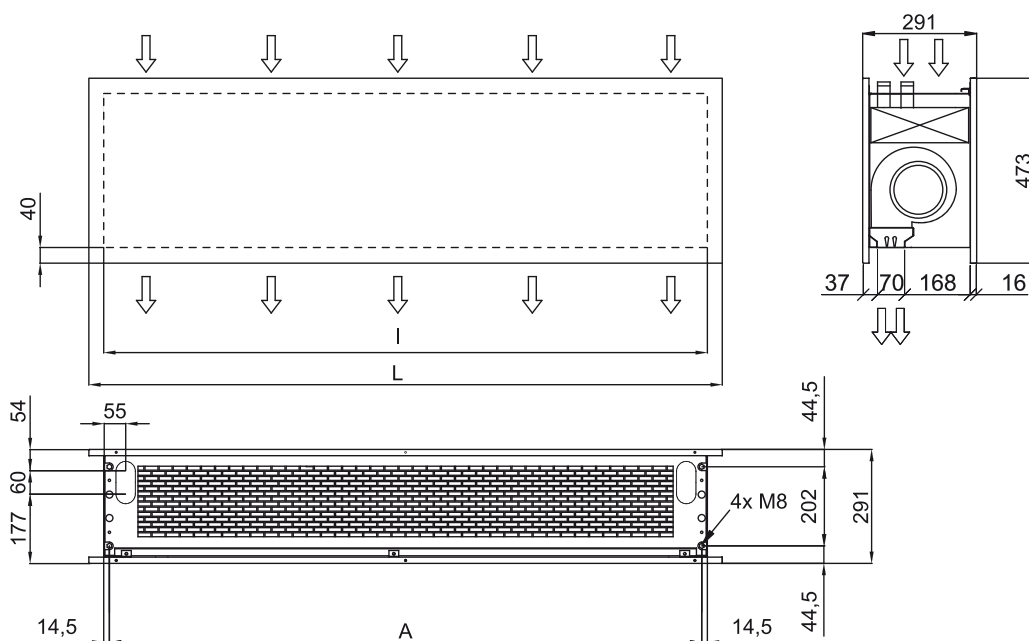

## Varmepumpe - VRF

Modell	(m <sup>3</sup> /h)	(m)
ZEN ECG 2000 VRF20-TO	3-4,2	
ZEN ECG 2000 VRF24-TO	3-4,2	
ZEN ECG 2500 VRF25-TO	3-4,2	
ZEN ECG 2500 VRF29-TO	3-4,2	
ZEN ECG 3000 VRF25-TO	3-4,2	
ZEN ECG 3000 VRF29-TO	3-4,2	

## Dimensjoner

	L	I	A
Zen 1000	1220	1140	1115
Zen 1500	1620	1544	1515
Zen 2000	2120	2044	2015
Zen 2500	2620	2544	2515